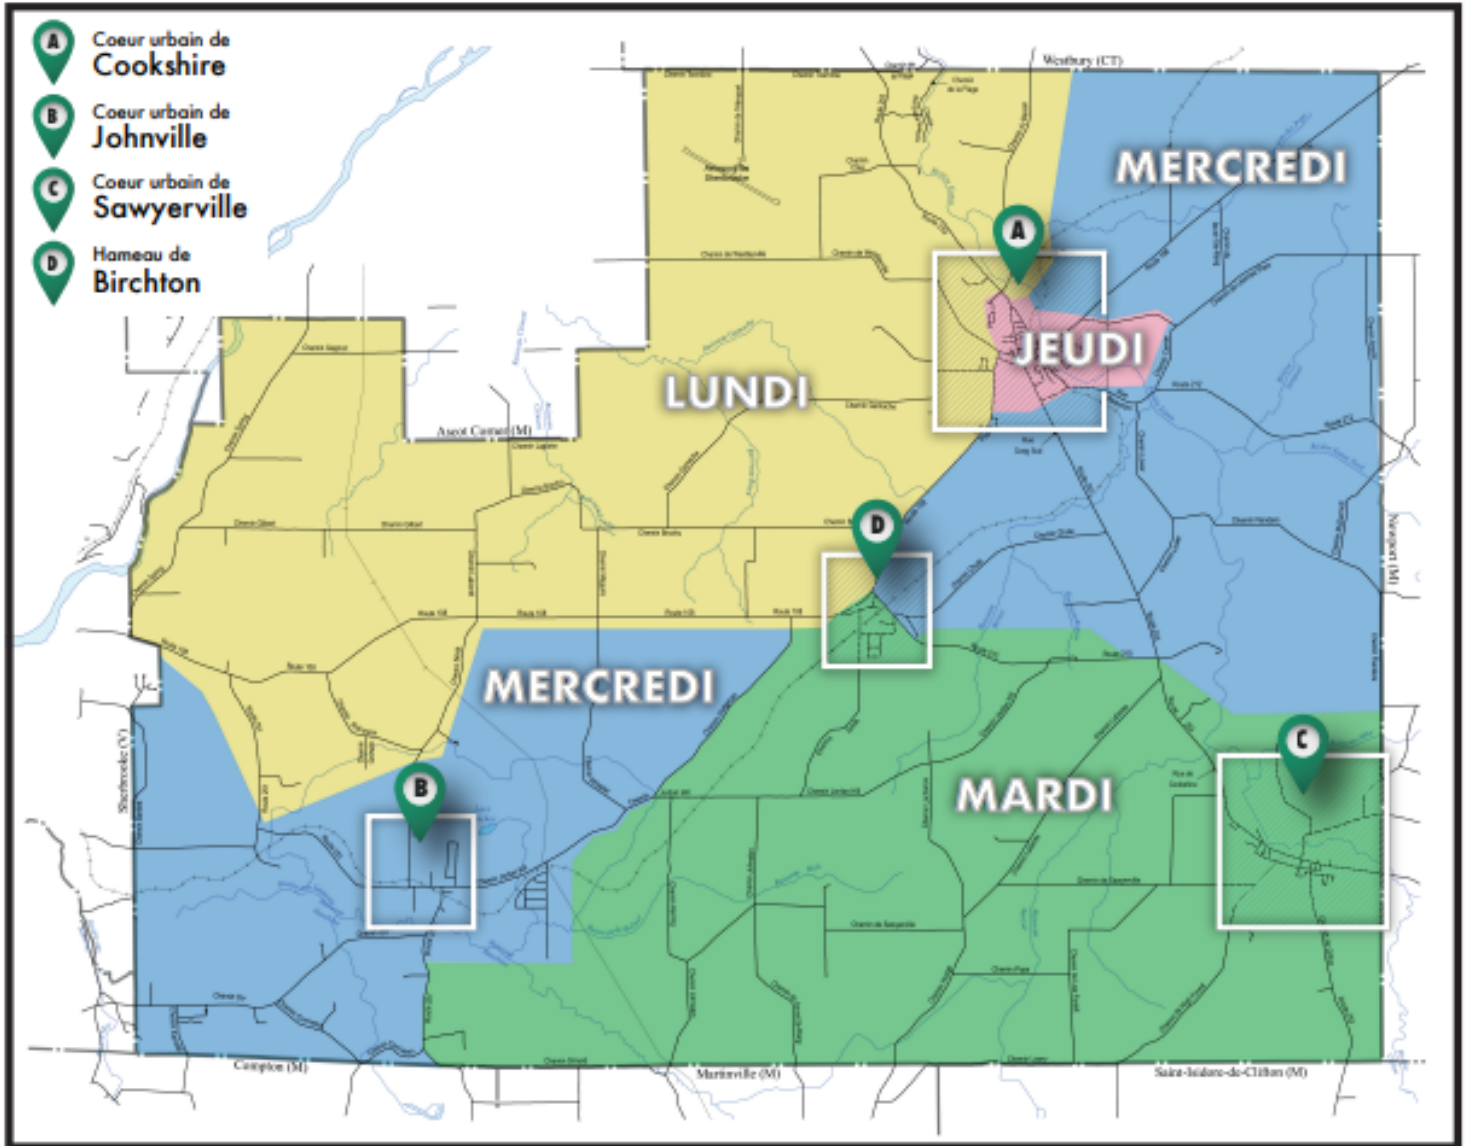

ou avant 7 h
le jour même

Ville de
Cookshire-Eaton

JOURNÉES DES COLLECTES

aux 2 semaines des ordures ménagères et collecte sélective.

LÉGENDE DES JOURNÉES DES COLLECTES

LUNDI

MARDI

MERCREDI